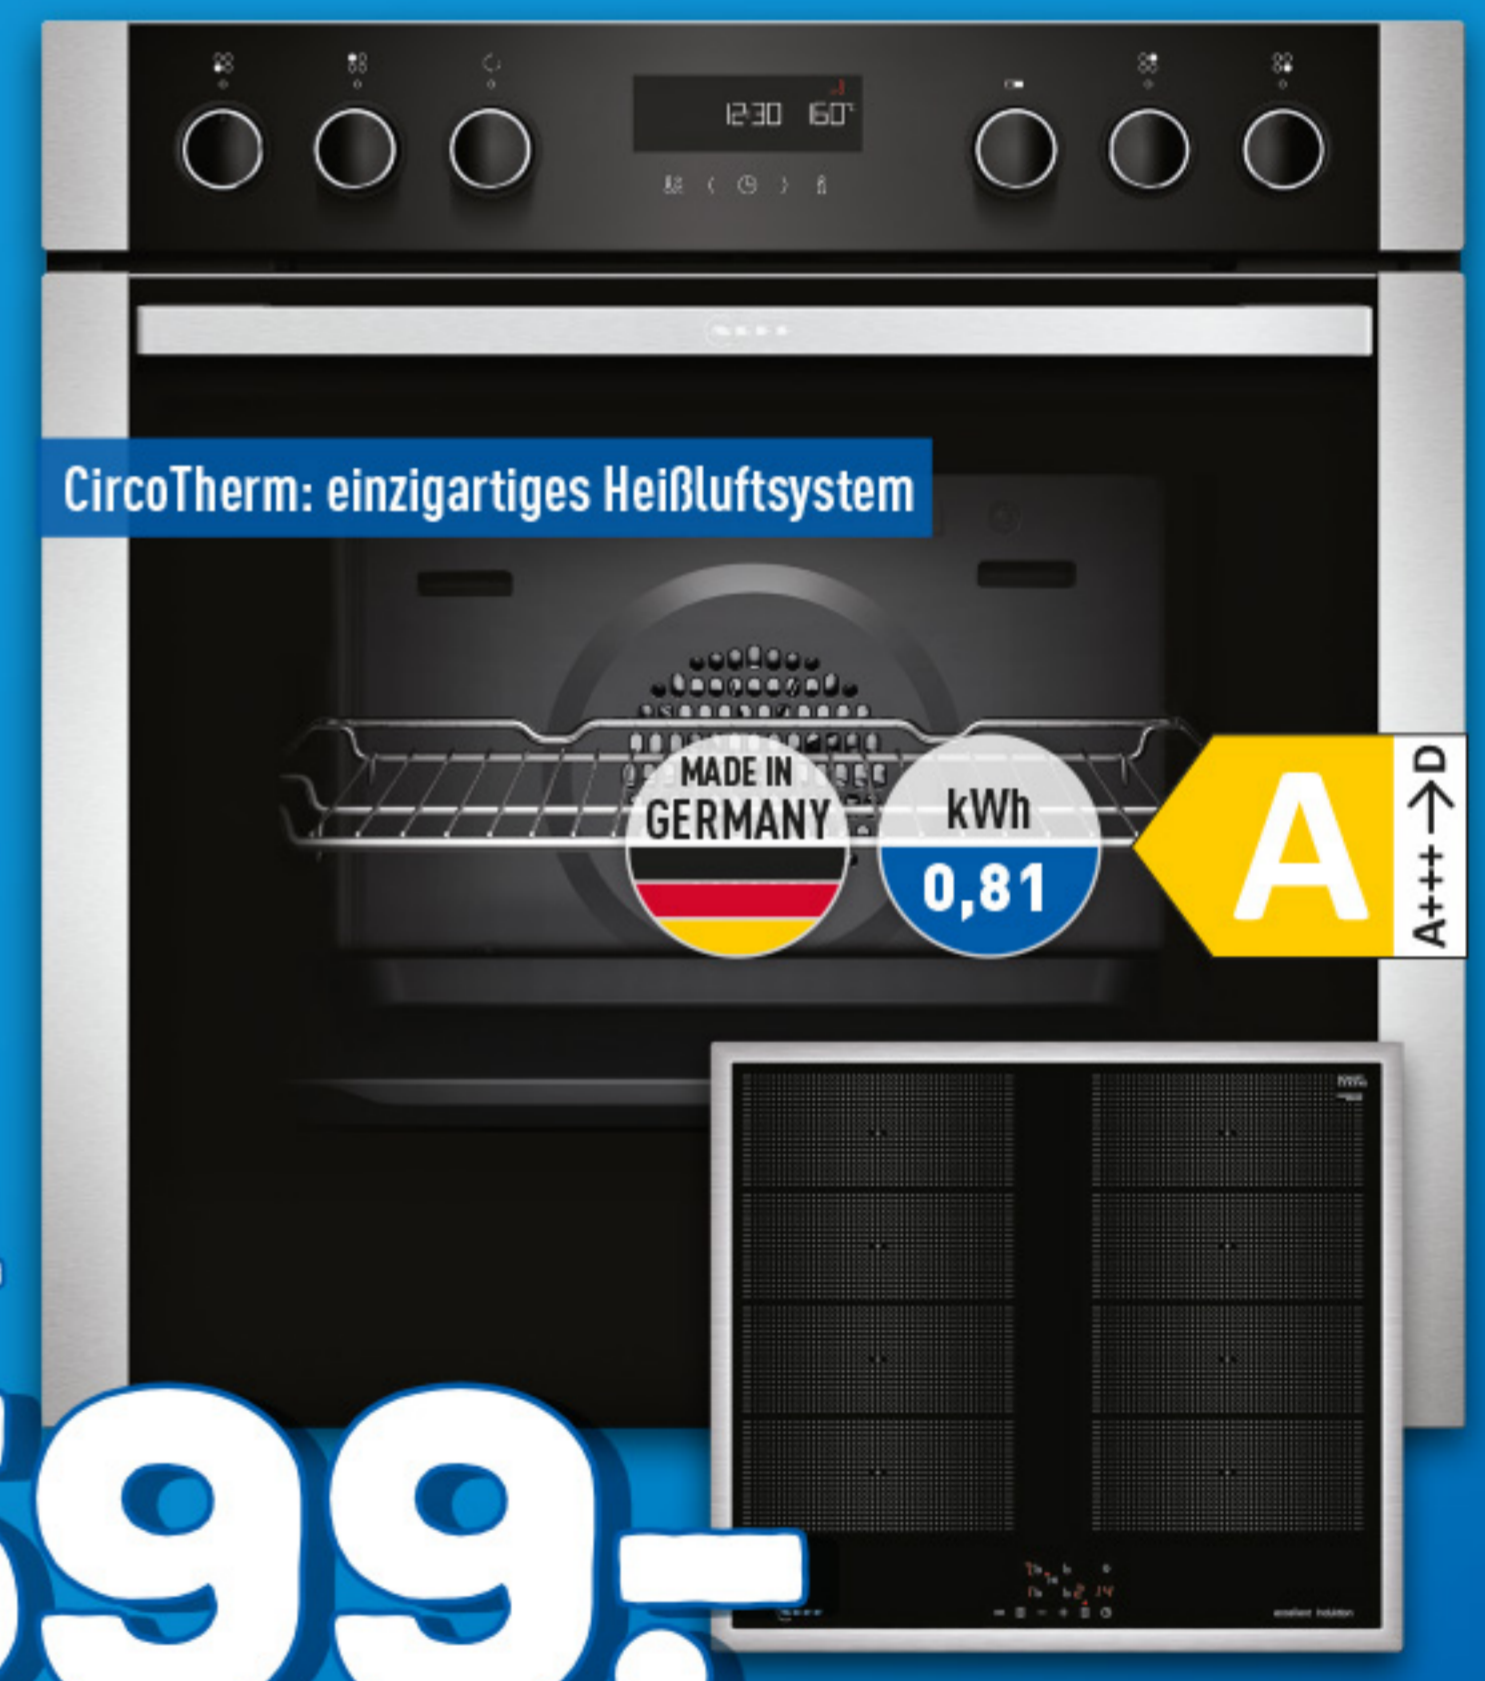

~~2749,-~~

1599,-

30 X IN NRW, AUCH IN IHRER NÄHE:

52068 AACHEN P
Rottstr. 21
☎ 0 24 41 / 99 77 64 47
aachen29@holzleitner.de

41751 DÜLKEN P
Viersener Str. 95
☎ 0 21 62 / 45 04 57
duelken12@holzleitner.de

41515 GREVENBROICH P
Am Hammerwerk 15
☎ 0 21 81 / 75 87 46
grevenbroich33@holzleitner.de

51381 LEVERKUSEN P
Borsigstr. 2-4
☎ 0 21 71 / 8 03 43
leverkusen13@holzleitner.de

53757 SANKT AUGUSTIN P
Marie-Curie-Str. 8
☎ 0 22 41 / 3 96 79 70
sanktaugustin41@holzleitner.de

42699 SOLINGEN P
Merscheider Str. 81-85
☎ 0 21 12 / 3 82 36 47
solingen07@holzleitner.de

41747 VIERSEN P
Freiheitsstr. 200
☎ 0 21 62 / 56 00 28
viersen14@holzleitner.de

52477 ALSDORF P
Luisenstr. 72
☎ 0 24 04 / 9 57 96 23
alsdorf23@holzleitner.de

40233 DÜSSELDORF P
Ronsdorfer Str. 55
Am Parkplatz REWE
☎ 0 21 11 / 7 37 04 88
duesseldorf35@holzleitner.de

40723 HILDEN P
Richrathstr. 193
☎ 0 21 03 / 58 13 14
hilden15@holzleitner.de

41061 MÖNCHENGLADBACH P
Hindenburgstr. 296-302
☎ 0 21 61 / 20 99 08
moenchengladbach03@holzleitner.de

ÖFFNUNGSZEITEN SANKT AUGUSTIN:
Mo. - Fr. 10 - 19 Uhr,
Sa. 10 - 16 Uhr

42549 VELBERT P
Heidestr. 169-171
☎ 0 20 51 / 31 28 14
velbert17@holzleitner.de

47877 WILlich P
Bahnstr. 87
☎ 0 21 54 / 81 96 13
willich20@holzleitner.de

50126 BERGHEIM P
Kölner Str. 151
☎ 0 22 71 / 67 05 31
bergheim22@holzleitner.de

46446 EMMERICH P
Bahnhofstr. 27
☎ 0 28 22 / 9 42 06
emmerich18@holzleitner.de

47906 KEMPEN P
Hülser Str. 110
☎ 0 21 52 / 20 44 70
kempen19@holzleitner.de

47441 MOERS P
Landwehrstr. 40-42
☎ 0 28 41 / 92 19 98
moers16@holzleitner.de

41462 NEUSS P
Venloer Str. 10
☎ 0 21 31 / 46 57 20
neuss34@holzleitner.de

42549 VELBERT P
Heidestr. 169-171
☎ 0 20 51 / 31 28 14
velbert17@holzleitner.de

47877 WILlich P
Bahnstr. 87
☎ 0 21 54 / 81 96 13
willich20@holzleitner.de

46399 BOCHOLT P
Westend 2-6
☎ 0 28 71 / 23 37 27
bocholt10@holzleitner.de

41812 ERKELENZ P
Krefelder Str. 5
☎ 0 24 31 / 49 38
erkelenz39@holzleitner.de

47533 KLEVE P
Emmericher Str. 238
☎ 0 28 21 / 7 19 14 19
kleve25@holzleitner.de

41466 NEUSS P
Bergheimer Str. 498i
☎ 0 21 31 / 91 59 44
neuss30@holzleitner.de

42549 VELBERT P
Heidestr. 169-171
☎ 0 20 51 / 31 28 14
velbert17@holzleitner.de

42549 VELBERT P
Heidestr. 169-171
☎ 0 20 51 / 31 28 14
velbert17@holzleitner.de

47877 WILlich P
Bahnstr. 87
☎ 0 21 54 / 81 96 13
willich20@holzleitner.de

46539 DINSLAKEN P
Am Pfauenzehnt 23
☎ 0 20 64 / 4 37 98 23
dinslaken31@holzleitner.de

53879 EUSKIRCHEN P
An der Vogelrute 41
☎ 0 22 51 / 5 06 11 99
euskirchen42@holzleitner.de

47798 KREFELD P
Hardt 7
☎ 0 21 51 / 2 64 30
krefeld05@holzleitner.de

41466 NEUSS P
Bergheimer Str. 498i
☎ 0 21 31 / 91 59 44
neuss30@holzleitner.de

42549 VELBERT P
Heidestr. 169-171
☎ 0 20 51 / 31 28 14
velbert17@holzleitner.de

42549 VELBERT P
Heidestr. 169-171
☎ 0 20 51 / 31 28 14
velbert17@holzleitner.de

47877 WILlich P
Bahnstr. 87
☎ 0 21 54 / 81 96 13
willich20@holzleitner.de

41540 DORMAGEN P
Emdener Str. 26
☎ 0 21 33 / 21 05 51
dormagen26@holzleitner.de

47608 GELDERN P
Harttor 25
☎ 0 28 31 / 99 14 66
geldern11@holzleitner.de