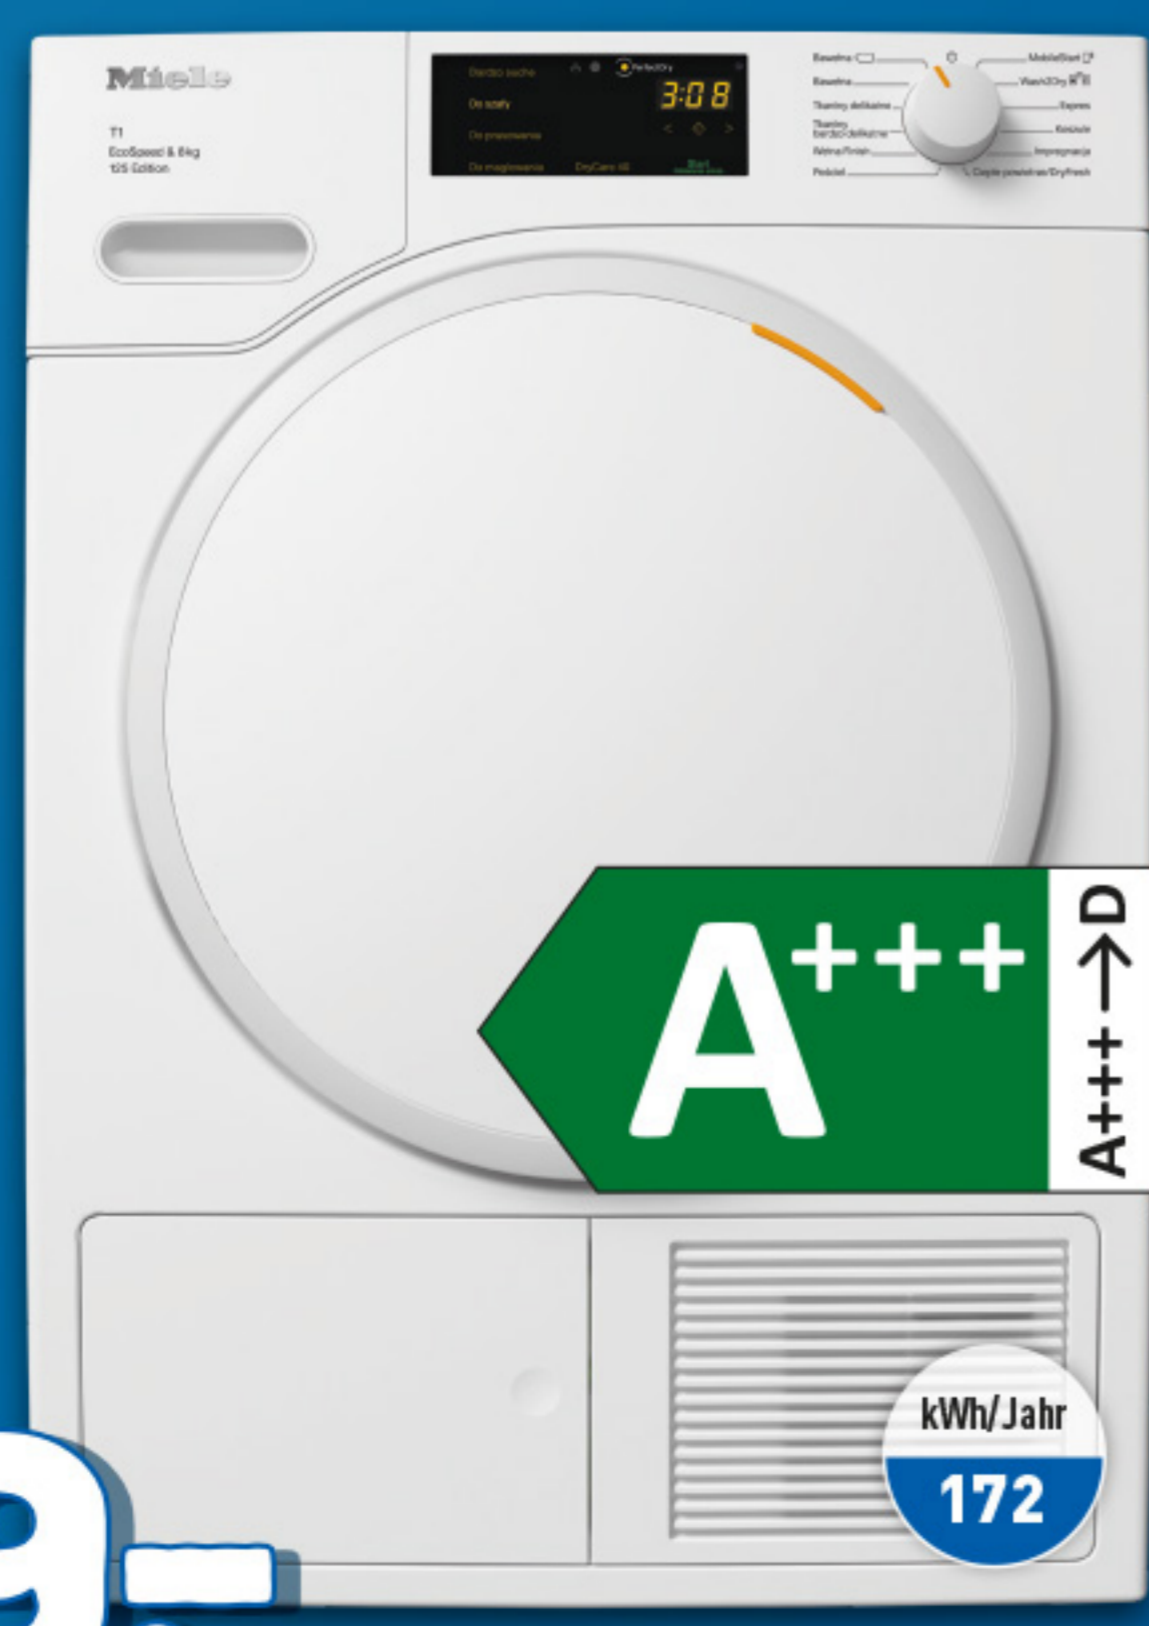

A+++ **A**
↑
D

kWh/Jahr: **172**

EINBAUGESCHIRRSPÜLER MIELE G 7191 SCVI 125 EDITION

- ★ 14 Maßgedecke
- ★ AutoOpen-Trocknung
- ★ extrem leise: 43 dB
- ★ automatisches Dosiersystem
- ★ 3D-Besteckschublade
- ★ Rundum-Wasserschutz
- ★ QuickPowerWash
- ★ besonders leichtes Türöffnen und -schließen