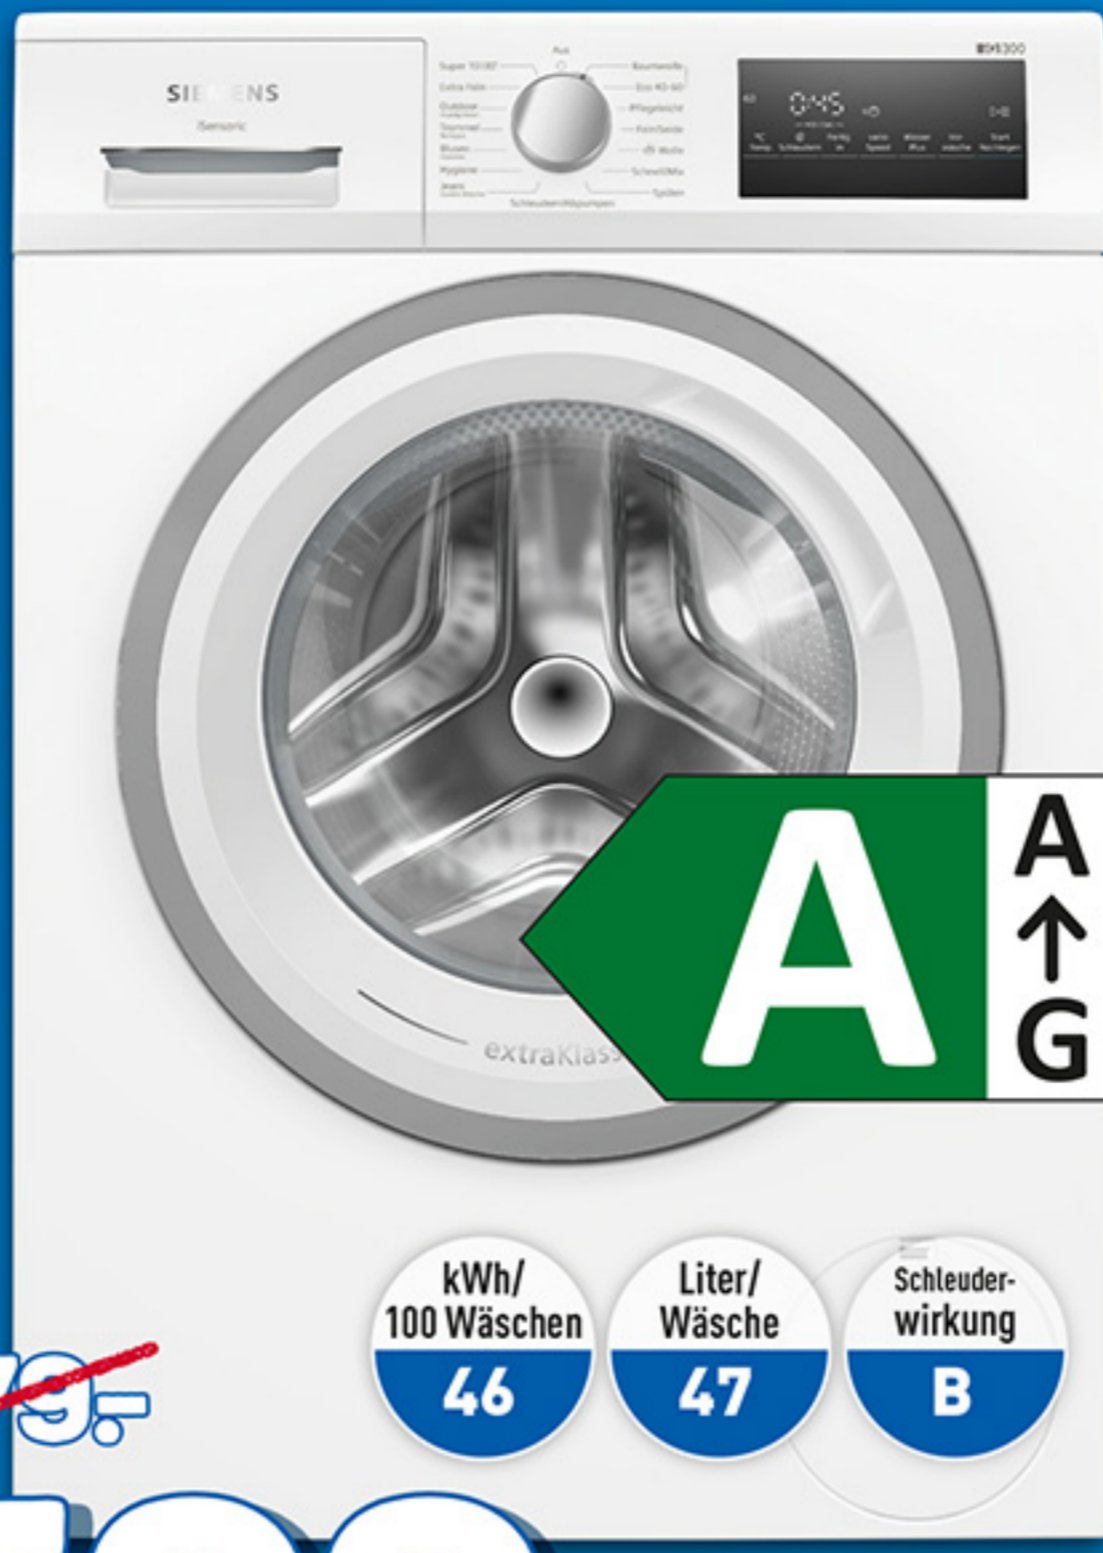

~~979,-~~

kWh/100 Wäschen: 46
Liter/Wäsche: 47
Schleuderwirkung: B

599,-

WASCHMASCHINE AEG LR 7 E 60489

- ★ 1.400 U/Min.
- ★ Auffrischen mit Dampf
- ★ Füllmenge: 8 kg
- ★ Rundum-Wasserschutz mit Alarm
- ★ Öko-Schontrommel