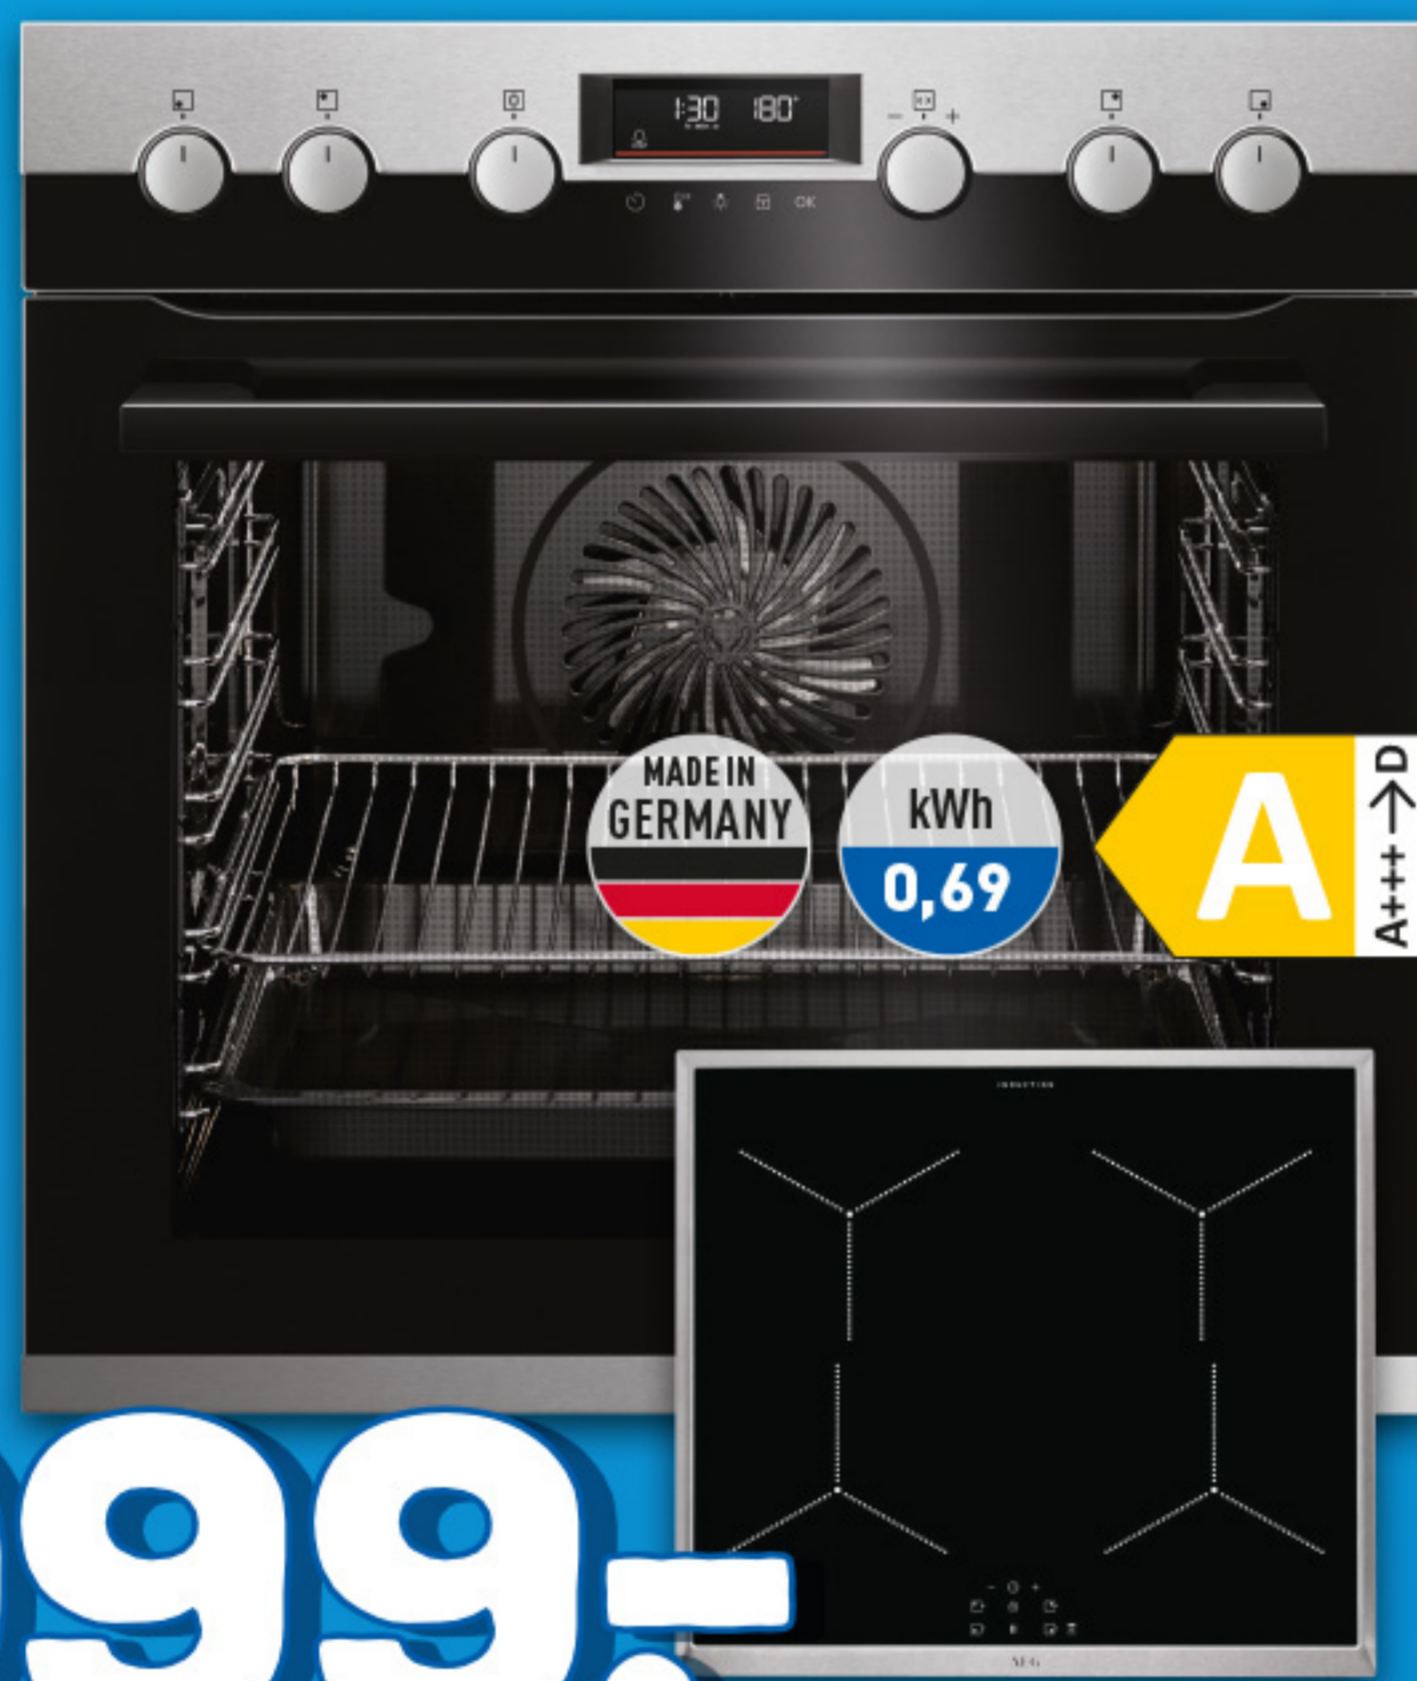

~~1889,-~~

1099,-

EINBAUHERDSET NEFF HMK 362 IFF

- ★ inkl. Induktions-Kochfeld mit 2 x Flexzonen zuschaltbar
- ★ Backofen mit 71 Litern Volumen
- ★ Pyrolyse-Selbstreinigung
- ★ 2-fach-Auszüge
- ★ 8 Beheizungsarten
- ★ 17 Leistungsstufen