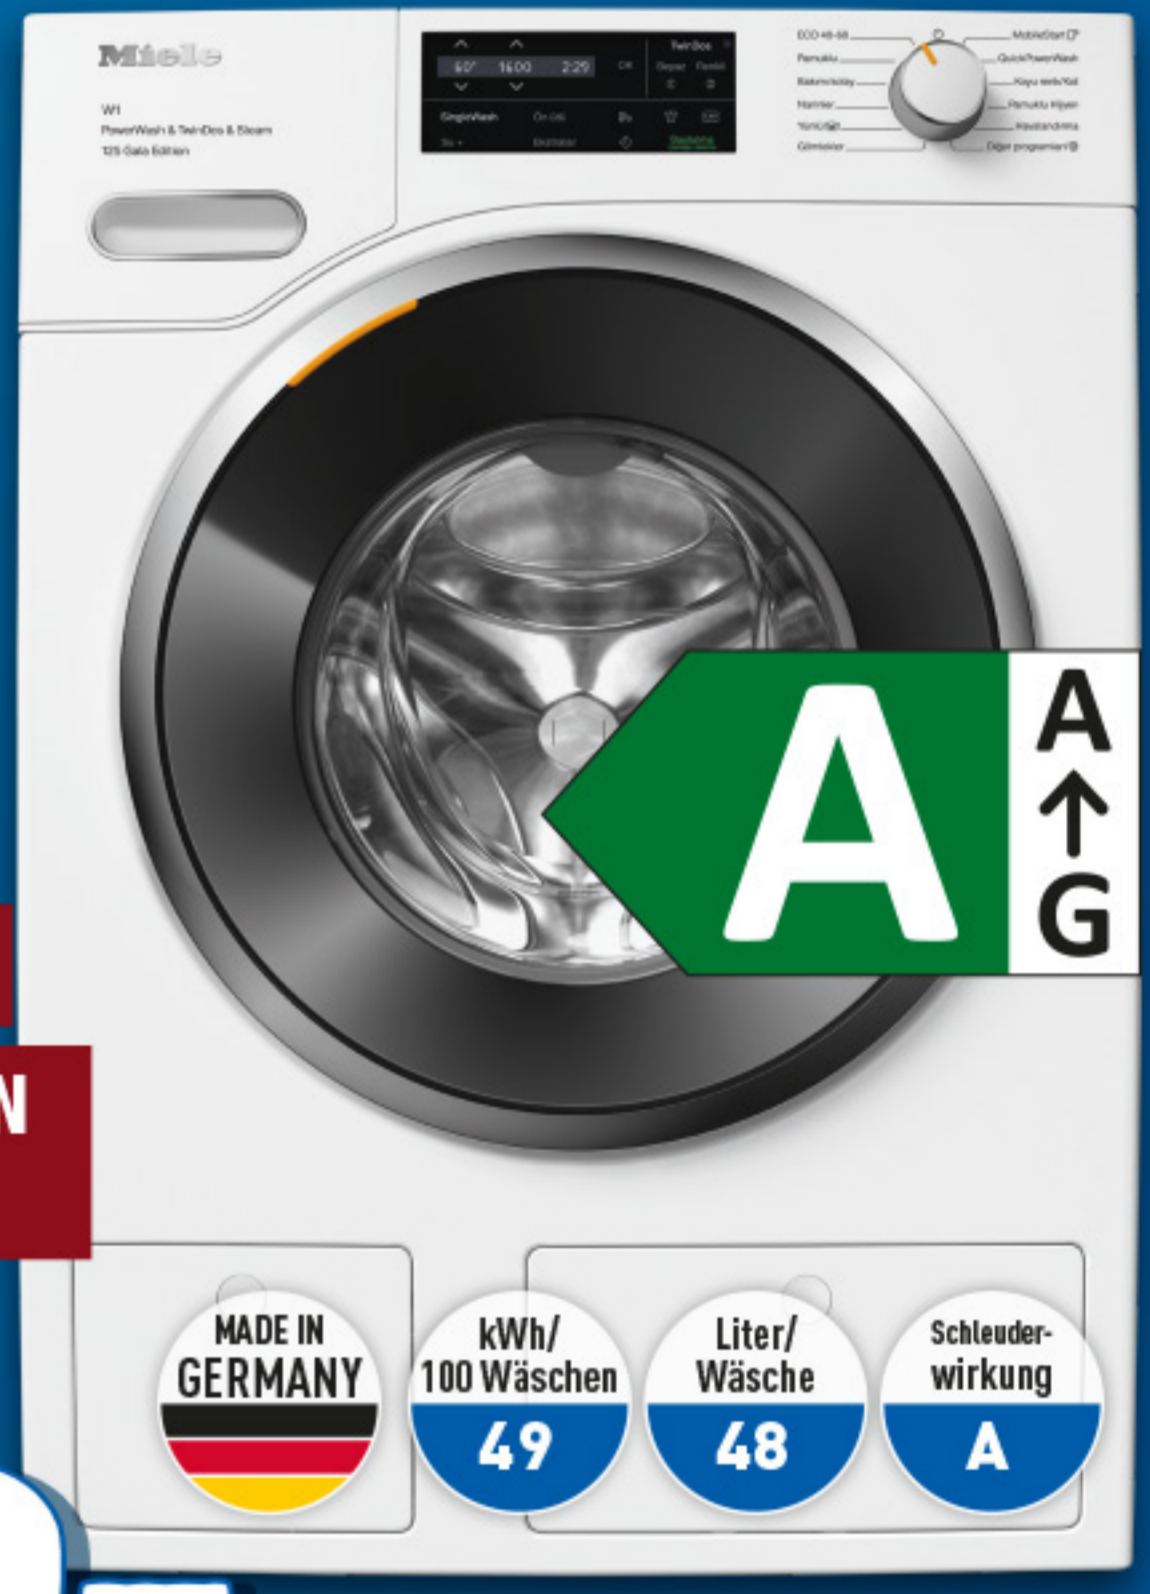

A **A**
↑
G

MADE IN GERMANY
kWh/100 Wäschen: **49**
Liter/Wäsche: **48**
Schleuderwirkung: **A**

WÄRMEPUMPEN-TROCKNER MIELE TWC 660 WP 125 EDITION

- ★ Füllmenge: 8 kg
- ★ Miele-Schontrummel
- ★ wartungsfreier Wärmetauscher
- ★ Zeitverkürzung möglich
- ★ 10 Programme
- ★ verschleißfreier Motor
- ★ Miele@home
- ★ auf 20 Jahre Lebensdauer getestet

~~1099.-~~
999.-