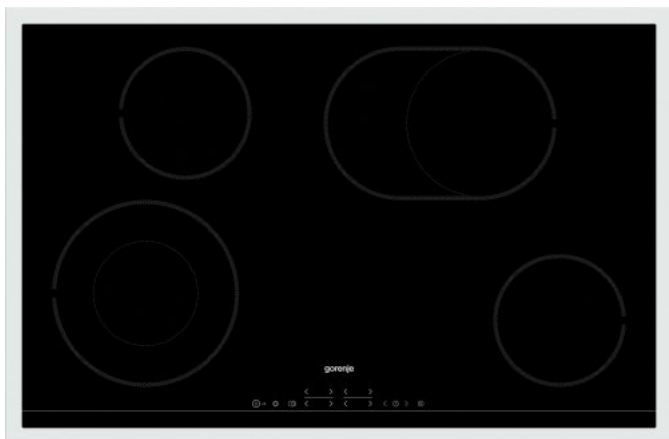

# ECT843BX

**gorenje**  
Life Simplified

## HiLight- Kochfeld

 BräterZone

 Stop&Go

 ChildLock

 Warmhaltefunktion

 Timer

Schwarz

Edelstahl

TouchControl-Sensorbedienung

Timerfunktion

StopGo-Funktion

StayWarm

BräterZone

4 HiLight-Kochzonen Links vorne: Ø 12/21 cm, 0.8/2.2 kW, Rechts vorne: Ø 14.5 cm, 1.2 kW, Links hinten: Ø 14.5 cm, 1.2 kW, Rechts hinten: Ø 17x26.5 cm, 1.5/2.4 kW

Bedienteil mit integrierter Restwärmanzeige

Kindersicherung

Gerätemaß (B x H x T): **80 x 5,7 x 52,5 cm**

Maße des verpackten Gerätes (B x H x T): **88 x 14 x 58 cm**

Einbaumaße (B x H x T): **75 x 6,7 x 49 cm**